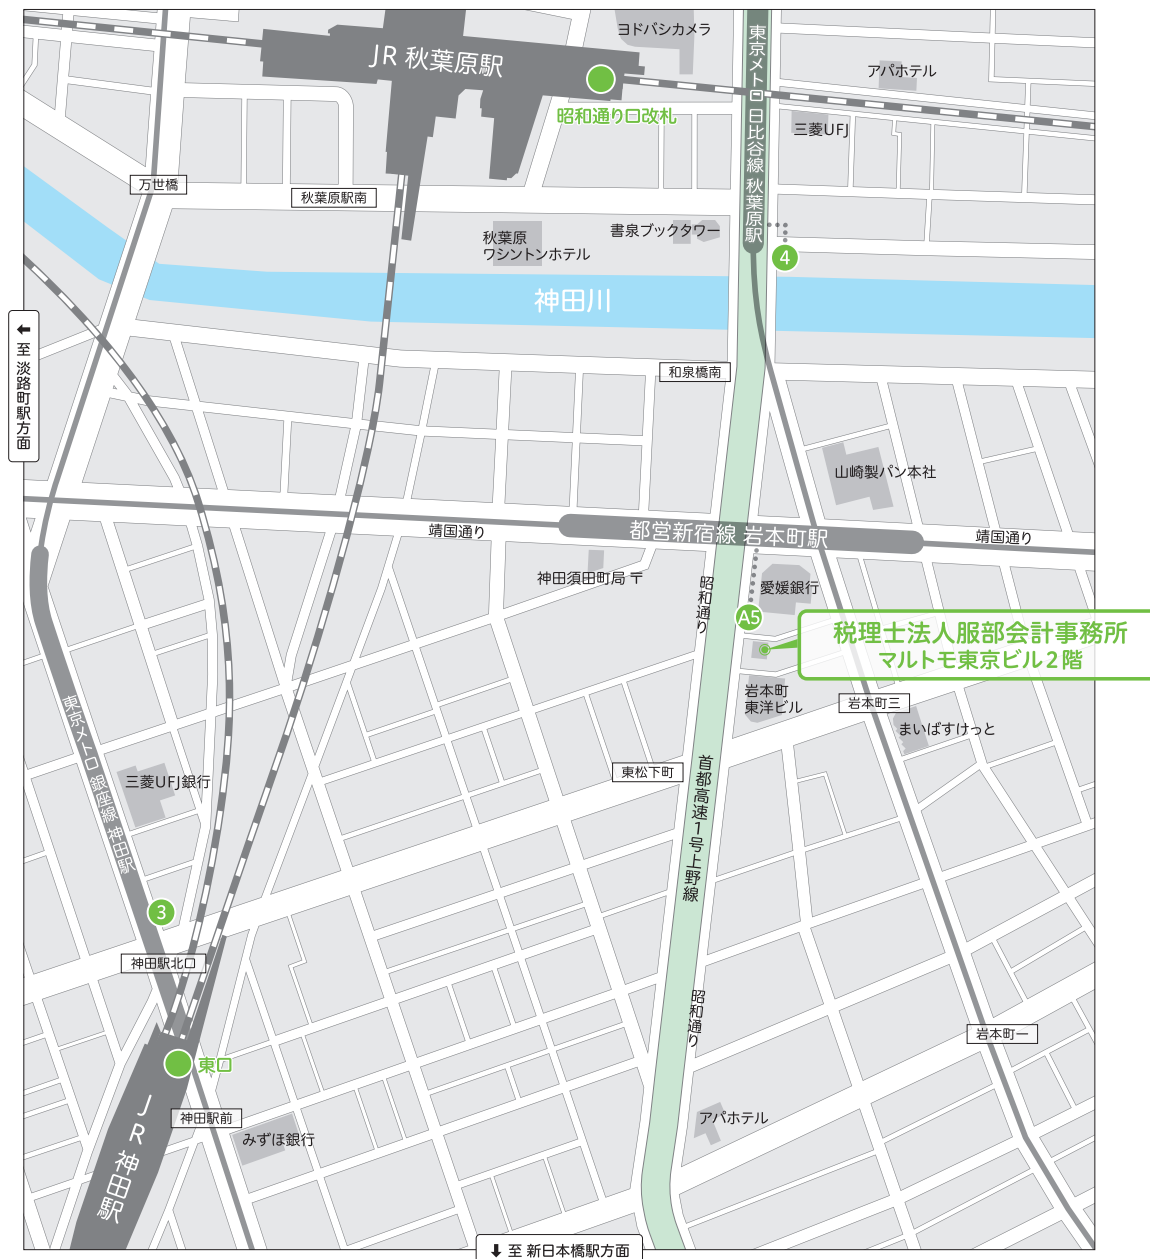

アクセス MAP

税理士法人服部会計事務所

〒101-0032 東京都千代田区岩本町 3-2-2 マルトモ東京ビル 2 階

TEL : 03-5825-4471 / FAX : 03-5825-4472

URL : <http://www.hk-g.jp> / e-mail : info@hk-g.jp

りそな銀行の看板が目印

アクセス

都営地下鉄 **S** 新宿線：「岩本町駅」A5 出口より徒歩 10 秒

東京メトロ **H** 日比谷線：「秋葉原駅」4 番出口より徒歩 4 分

G 銀座線：「神田駅」3 番出口より徒歩 6 分

JR 東日本 **JY** 山手線 **JK** 京浜東北線・根岸線 **JB** 中央線・総武線各駅停車：「秋葉原駅」昭和通り口改札より徒歩 6 分

JY 山手線 **JK** 京浜東北線・根岸線 **JC** 中央線快速・青梅線・五日市線：「神田駅」東口改札より徒歩 7 分

(マップ欄外)

東京メトロ **M** 丸ノ内線：「淡路町駅」A3 出口より徒歩 9 分

JR 東日本 **JO** 横須賀線・総武線快速：「新日本橋駅」8 番出口より徒歩 9 分

※東京駅 八重洲口よりタクシーもご利用いただけます (約 2km)